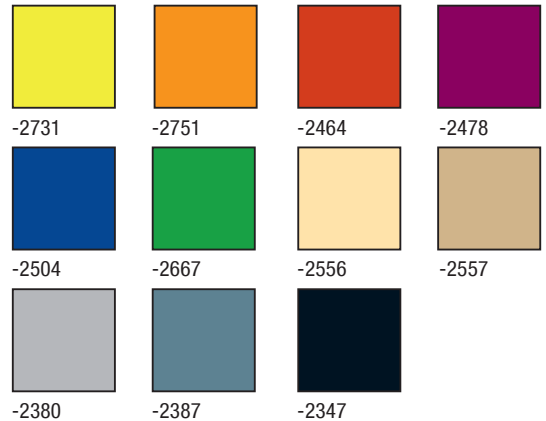

-2731

-2751

-2464

-2478

-2504

-2667

-2556

-2557

-2380

-2387

-2347

Der Inhalt dieser Farbkarte entspricht dem Stand zum Zeitpunkt des Drucks.
Aktuellste Angaben entnehmen Sie bitte den entsprechenden Datenblättern auf unserer Internetseite.

Les informations contenues dans ce nuancier sont valables à la date de l'impression.
Pour les mises à jour, consulter notre site internet.

All information and colour specifications are valid at the time of printing.
For latest product details please see the respective online data sheet.