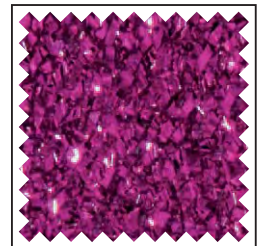

**Effektgewebe
BRILLANT**

100 % Polyester.
Stüklängen ca. 30 lfm.

**Toile déco
BRILLANT**

100 % polyester.
Longueur des pièces env. 30 ml.

**Special Effect Material
BRILLANT**

100 % Polyester.
Piece lengths approx. 32.8 yds.

Art. / Réf.	Farben	Coloris	Colours	B1	M1	EN	EN* NFPA	↔ cm	ft/in	g/m²	oz/yd²
1811 9071	gold	or	gold	•			• •	112	44"	120	3.54
1811 5471	kupferbraun	brun cuivre	copper brown	•			• •	112	44"	120	3.54
1811 4661	rot	rouge	red	•			• •	112	44"	120	3.54
1811 4441	pink	fuchsia	magenta	•			• •	112	44"	120	3.54
1811 1041	hellblau	bleu clair	light blue	•			• •	112	44"	120	3.54
1811 1841	blau	bleu	blue	•			• •	112	44"	120	3.54
1811 6701	grün	vert	green	•			• •	112	44"	120	3.54
1811 9061	silber	argent	silver	•			• •	112	44"	120	3.54
1811 3471	schwarz	noir	black	•			• •	112	44"	120	3.54

-4441

Der Inhalt dieser Farbkarte entspricht dem Stand zum Zeitpunkt des Drucks.

Aktuellste Angaben entnehmen Sie bitte den entsprechenden Datenblättern auf unserer Internetseite.

Les informations contenues dans ce nuancier sont valables à la date de l'impression.

Pour les mises à jour, consulter notre site internet.

All information and colour specifications are valid at the time of printing.

For latest product details please see the respective online data sheet.